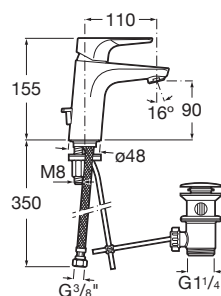

ATLAS

Baterie lavoar cu aerator, ventil pop-up și racorduri flexibile; tehnologie Cold Start, înălțime S

PRE (FĂRĂ TVA) (FĂRĂ TVA)

437,00 LEI

SCHIȚE TEHNICE

CARACTERISTICI

Aerator type: Aerator încorporat

Debit (l/min - 3 bar): 5

Economie de apă și de energie

Filet racord apă: 3/8"

Finisaj: Crom

Furtunuri de alimentare flexibile incluse

Locație de aplicare: Lavoar

Mounting type: Montat pe margine

Poziție centrală apă rece

Scurgere automată